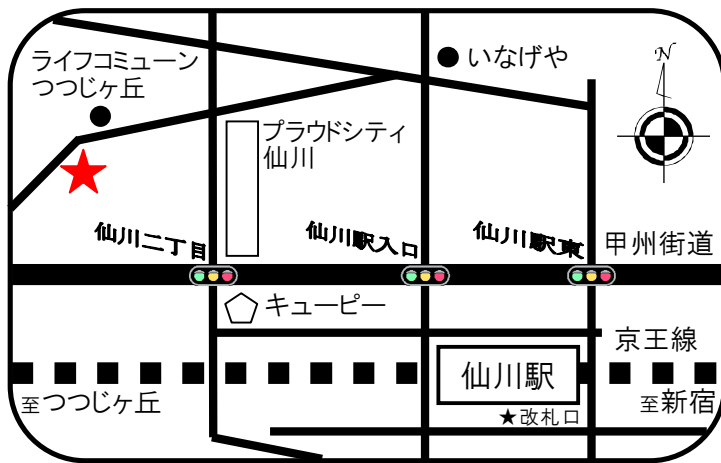

フリースタイル案内

仙川までのアクセスは、京王線（もしくは京王新線）で新宿駅から16分。

また、JR吉祥寺から小田急バスで30分、小田急線成城学園駅からのバスもあります。
バス停は仙川駅入口交差点にあります。

京王線仙川駅改札を出て右へ。
商店街を右に曲がり甲州街道へ。
仙川駅入口の信号を渡り左へ。
仙川二丁目の交差点を右に。
次の交差点を左へ。左側に2階建て
マンション「ベルデスリーエイト」
があります。入口から二番目のB階
段を上がって204号室です。

〒182-0002 東京都調布市仙川町 2-2-1

ベルデスリーエイト 204号室

TEL : 03-5315-9595

フリースタイル 上田正敏・恵子

<http://www.yoriyoku.com/>

info@yoriyoku.com