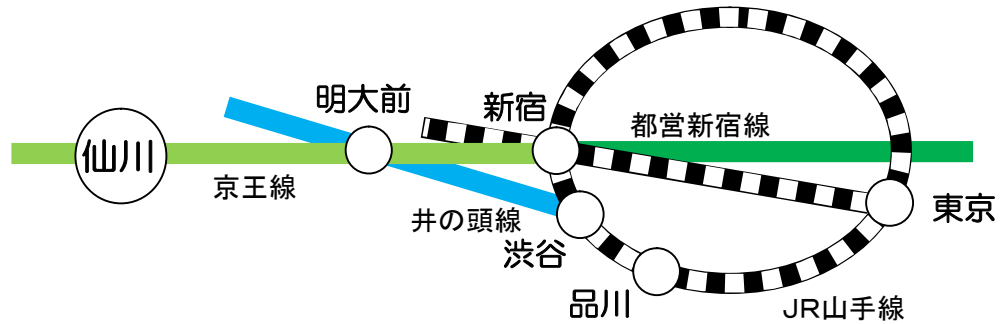

フリースタイル案内

仙川までのアクセスは、京王線（もしくは京王新線）で新宿駅から16分。

また、JR吉祥寺から小田急バスで30分、小田急線成城学園駅からのバスもあります。
バス停は仙川駅入口交差点にあります。

京王線仙川駅改札を出て右へ。
商店街を右に曲がり甲州街道へ。
仙川駅入口の信号を渡り左へ。
仙川二丁目の交差点を右に。
次の交差点を左へ。左側に2階建て
マンション「ベルデスリーエイト」
があります。入口から二番目のB階
段を上がって204号室です。